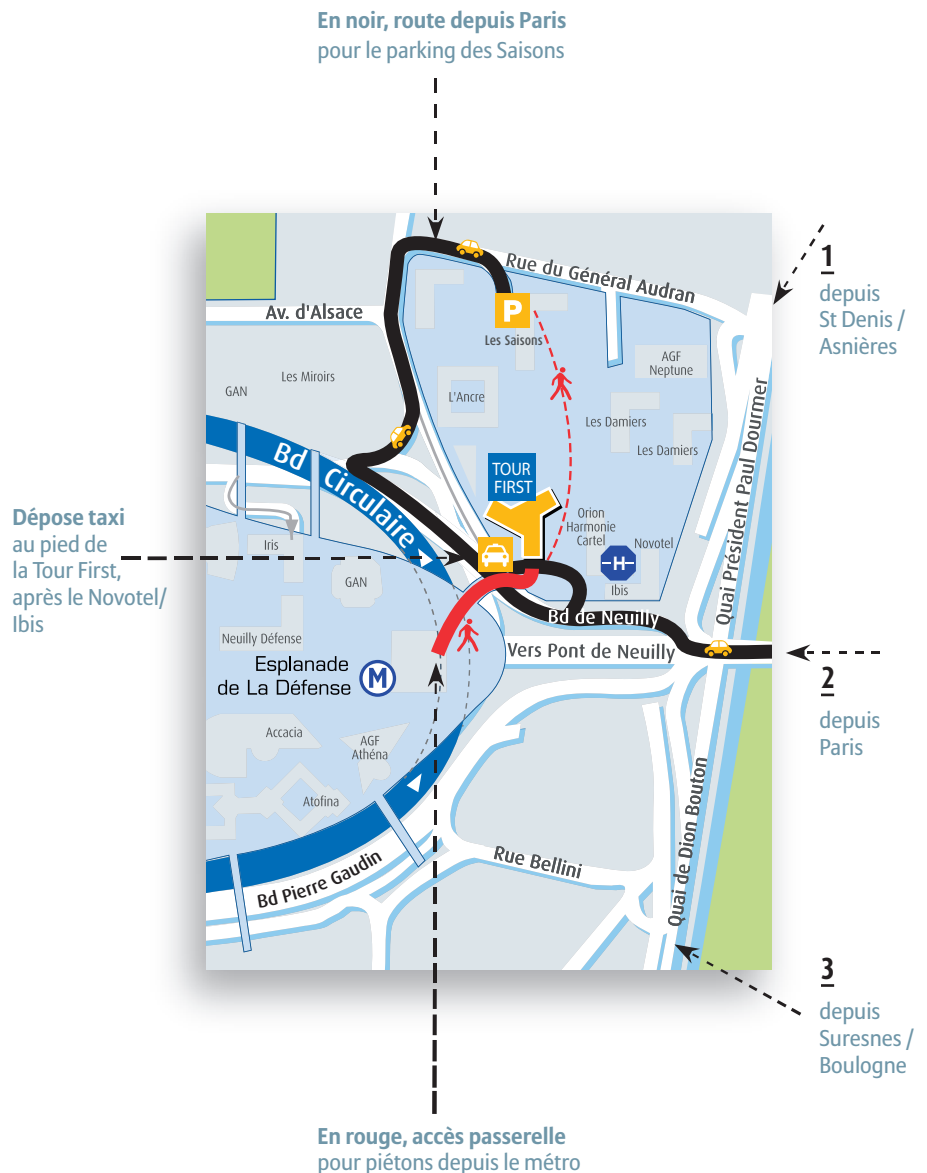

2 Si vous arrivez de Paris ou par les autoroutes A1/A6

- prendre le boulevard périphérique direction « périphérique Ouest », sortie « La Défense/Porte Maillot »
- continuer sur 2,7 km, passer le Pont de Neuilly
- sur le boulevard circulaire, prendre à droite direction « La Défense », suivre Parking des Saisons
- au feu, tourner à droite

 Une fois à l'extérieur, pour rejoindre à pied l'entrée principale de nos bureaux, longer la Tour First sur la gauche : l'entrée se trouve sur votre droite.

TAXI

2, boulevard de Neuilly
92400 Courbevoie

TRANSPORTS EN COMMUN

Ligne 1

Esplanade de La Défense (arrêt le plus proche)

 Une fois à l'extérieur, pour rejoindre à pied l'entrée principale de nos bureaux, vous diriger à gauche puis emprunter la passerelle qui conduit directement à l'entrée de la Tour First.

Arrêt de bus : Pont de Neuilly - Rive Gauche, devant le Novotel/Ibis, au pied de la Tour First

ACCUEIL VISITEURS

1, place des Saisons
92048 Paris La Défense Cedex

Merci de vous présenter à l'accueil principal de la Tour First.